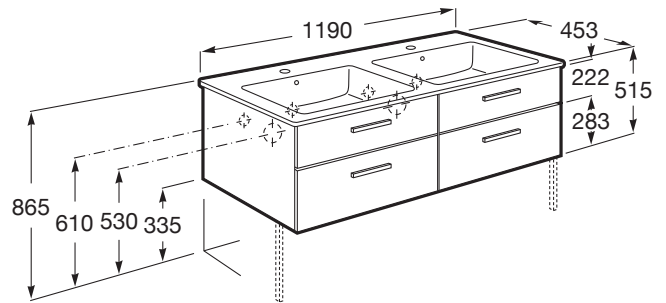

VICTORIA

Unik - mueble base de cuatro cajones y lavabo doble

MEDIDAS

Longitud	1190 mm
Anchura	453 mm
Altura	515 mm

COLORES Y ACABADOS

PVPR (IVA INCLUIDO)

923,23 €

DIBUJOS TÉCNICOS

Material / Lavabo: Porcelana

Material / Mueble base: Tablero de partículas

Mueble base / Combinación de puertas y cajones: 2 Cajones

Mueble base / Estructura: Cajones

Mueble base / Separadores internos

Mueble base / Tipo de puerta: Corredera

Tipo de instalación: Suspendido

COMPATIBLE

Caja organizadora

816820409

Caja organizadora

816819409

Toallero lateral para mueble

816760001